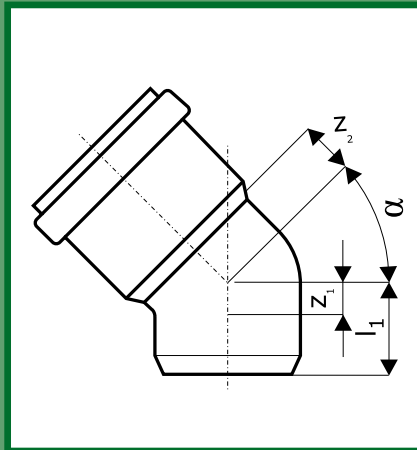

Produkte aus dem Hause Gebr. Ostendorf Kunststoffe GmbH

HT-System (PP)

Abflussrohre und Formstücke DN(OD) 32–DN(OD) 160 - nach DIN EN 1451-1

Skolan dB

Schalldämmendes Hausabflussrohr DN(OD) 58–DN(OD) 200 - nach Z 42.1-217

KG 2000 SN 10

Abwasserrohre und Formstücke DN(OD) 110–DN(OD) 500 - nach DIN EN 14758

KG-System SN 4 (PVC-U) - Coex SN 8 (PVC-U) - Vollwand SN 10 (PVC-U)

Kanalrohrsystem und Formstücke DN(OD) 110–DN(OD) 500 - nach DIN EN 13476-2 und DIN EN 1401

Ostendorf Schachtsystem DN 400 (PP) (PVC-U)

Schachtböden, Steigrohre und Teleskopabdeckungen DN 400 - nach DIN EN 13598

Ostendorf Schachtsystem DN 600 (PP)

Schachtböden, Steigrohre und Teleskopabdeckungen DN 600 - nach DIN EN 13598

PE Druckwasserrohre Trinkwasser

Druckrohre für Trinkwasser DN(OD) 20–DN(OD) 63 - nach DIN EN 12201

Sie erreichen unseren Vertrieb
direkt unter der Telefonnummer:
+49 (0) 44 41-874-10

Die hier enthaltenen Angaben – einschließlich der Abbildungen und graphischen Darstellungen – entsprechen dem aktuellen Stand unserer Kenntnisse und sind nach bestem Wissen richtig und zuverlässig. Sie stellen jedoch keine verbindliche Eigenschaftszusicherung dar. Der Anwender dieses Erzeugnisses muss in eigener Verantwortung über dessen Eignung für den vorgesehenen Einsatz entscheiden. Die Produkte können ohne Vorankündigung geändert werden. Zudem behält sich Ostendorf Kunststoffe GmbH das Recht vor, ohne Mitteilung an den Käufer an Werkstoffen oder Verarbeitungen Änderungen vorzunehmen, die die Einhaltung zutreffender Spezifikationen nicht beeinträchtigen.

Gebr. Ostendorf Kunststoffe GmbH

Rudolf-Diesel-Straße 6-8 | 49377 Vechta

Fon: +49(0)4441-874-0 | Fax: +49(0)4441-874-15

verkauf@ostendorf-kunststoffe.com | www.ostendorf-kunststoffe.com